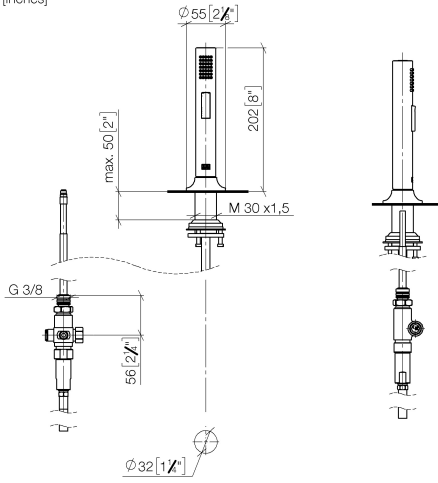

27 731 809

- con rosetta tonda
- Getto a doccia
- deviatore automatico bocca/doccetta
- altezza rubinetteria mm
- diametro foro doccetta livello 32mm
- Flessibile doccetta trecciato 1500mm
- testina doccetta con sistema anticalcare
- senza piombo

Abbinabile soltanto al 33810809, 33826809, 19815809, 19825809.

Sistema di sicurezza antiriflusso.

	Cromato	27 731 809-00
	Platinato spazzolato	27 731 809-06
	Platinato	27 731 809-08
	Ottone (Oro 23k)	27 731 809-09
	Dark Chrome	27 731 809-19
	Ottone spazzolato (Oro 23k)	27 731 809-28
	Nero opaco	27 731 809-33
	Champagne spazzolato (Oro 22k)	27 731 809-46
	Champagne (Oro 22k)	27 731 809-47
	Cromo spazzolato	27 731 809-93
	Dark Platinum spazzolato	27 731 809-99

27 731 809

mm [inches]

Certificati

Belgaqua\_24-005-  
27\_3.